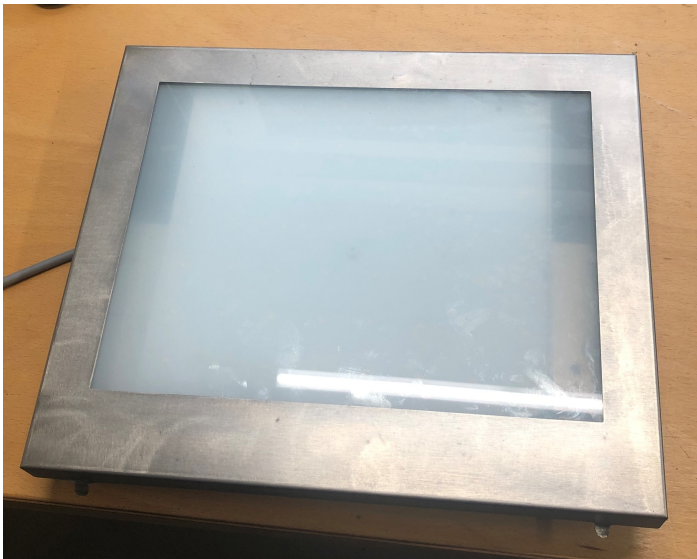

Maschinenleuchte / Maschinenlampe LED

Hersteller: Hagnleone

Modell: Planonlight

Mit folgendem Zubehör:

gebraucht / Reparatur / Tauschteil

360mm x 300mm x 55mm

Mehr Bilder